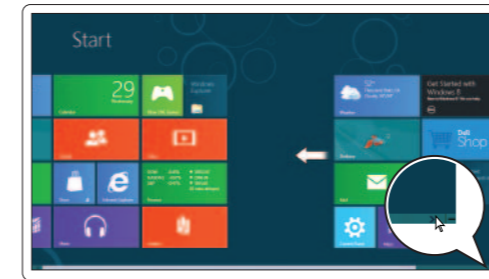

Windows 8

Tiles

平铺项 | 磚 | 타일 | 타일

Scroll to access more tiles

滚动以访问更多平铺项

捲動以存取更多磚

스크롤하여, 其他의 타일에 액세스합니다

더 많은 타일에 액세스하려면 스크롤하기

Resources

资源 | 資源 | 리소스 | 리소스

Getting started

使用入门

入門

はじめに

시작하기

My Dell Support Center

我的 Dell Support Center

My Dell Support Center

デルサポートセンター

내 Dell 지원 센터