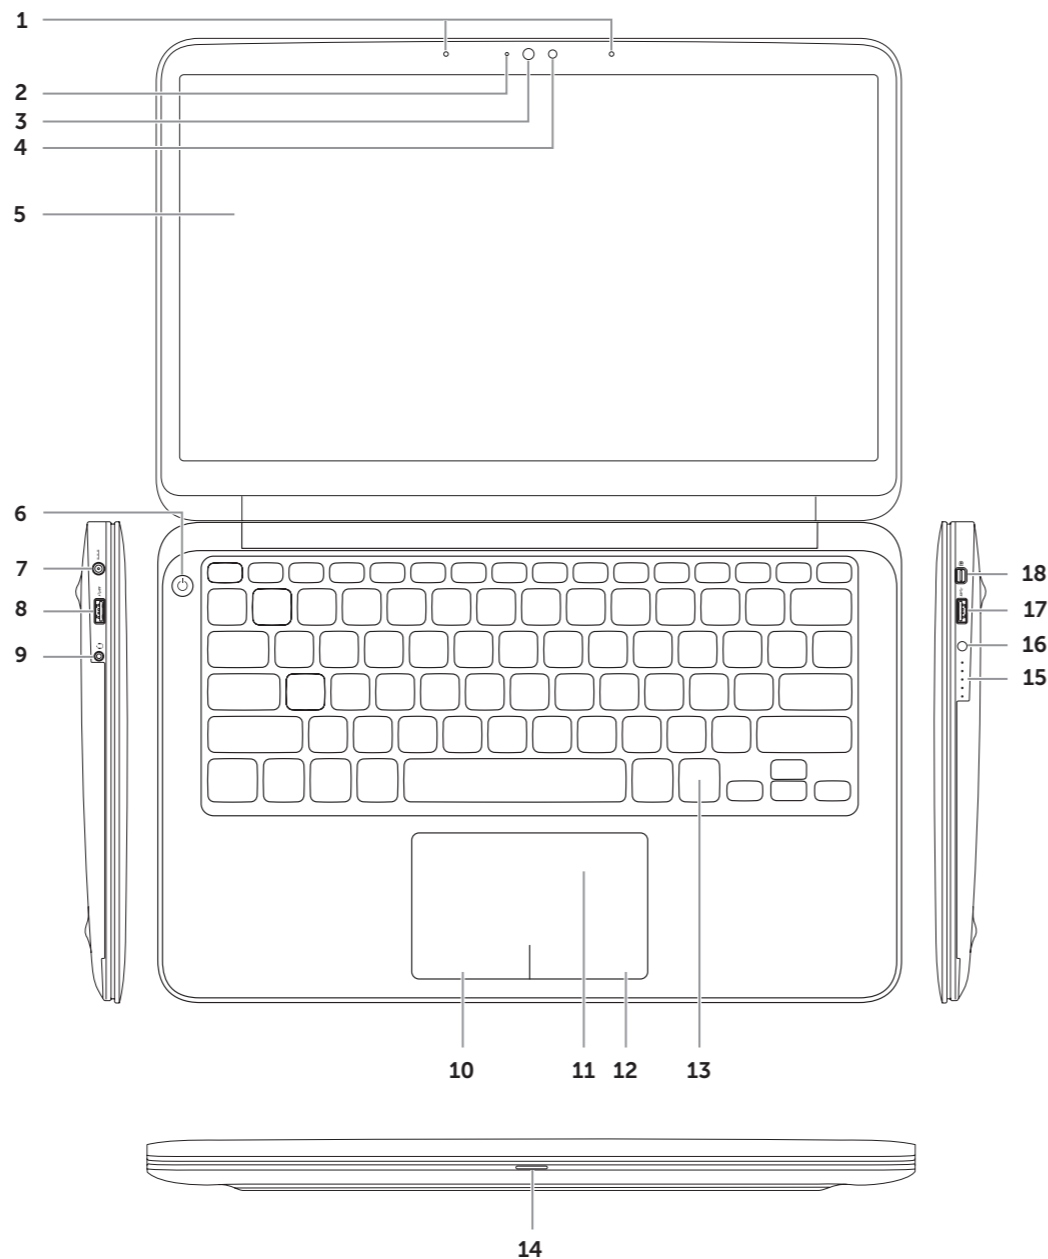

Importador:

Dell México S.A. de C.V.

Paseo de la Reforma 2620 - Piso 11.º

Col. Lomas Altas

11950 México, D.F.

Número de modelo reglamentario: P29G

Voltaje de entrada: 100 VAC a 240 VAC

Corriente de entrada (máxima): 1,30 A

Frecuencia de entrada: 50 Hz a 60 Hz

Voltaje de salida 19,50 VCC

Corriente de salida: 2,31 A

© 2012 Dell Inc.

Dell™, the DELL logo, and XPS™ are trademarks of Dell Inc. Windows® is either a trademark or registered trademark of Microsoft Corporation in the United States and/or other countries.

Regulatory model: P29G | Type: P29G002

Computer model: XPS L322X

© 2012 Dell Inc.

Dell™, DELL 徽標和 XPS™ 是 Dell Inc. 的商標。Windows® 是 Microsoft Corporation 在美国和/或其他国家和地区的商標或注册商標。

管制型号: P29G | 类型: P29G002

计算机型号: XPS L322X

© 2012 Dell Inc.

Dell™、DELL 徽標和 XPS™ 是 Dell Inc. 的商標；Windows® 是 Microsoft Corporation 在美國和/或其他國家/地區的商標或註冊商標。

法規型號: P29G | 類型: P29G002

電腦型號: XPS L322X

© 2012 Dell Inc.

Dell™、Dell ロゴ、および XPS™ は、Dell Inc. の商標です。Windows® は米国またはその他の国における Microsoft Corporation の商標または登録商標です。

認可モデル: P29G | タイプ: P29G002

コンピュータモデル: XPS L322X

© 2012 Dell Inc.

Dell™, DELL 로고 및 XPS™는 Dell Inc.의 상표입니다. Windows®는 미국/ 또는 및/ 또는 기타 국가/지역에서 Microsoft Corporation의 상표 또는 등록 상표입니다.

정규 모델: P29G | 유형: P29G002

컴퓨터 모델: XPS L322X

Computer Features

计算机部件 | 電腦配件 | コンピュータの機能 | 컴퓨터 기능

1. Digital microphones (2)
2. Camera-status light
3. Camera
4. Ambient-light sensor
5. Display
6. Power button
7. Power-adapter port
8. USB 3.0 port with PowerShare
9. Headphone/Microphone combo port
10. Left-click area
11. Touchpad
12. Right-click area
13. Backlit keyboard
14. Power-indicator light
15. Battery-status lights (5)
16. Battery-status button
17. USB 3.0 port
18. Mini-DisplayPort

1. 数字麦克风 (2 个)
2. 摄像头状态指示灯
3. 摄像头
4. 环境光线传感器
5. 显示屏
6. 电源按钮
7. 电源适配器端口
8. USB 3.0 端口, 带 PowerShare 功能
9. 耳机/麦克风组合端口
10. 左键单击区域
11. 触控板
12. 右键单击区域
13. 背光键盘
14. 电源指示灯
15. 电池状态指示灯 (5 个)
16. 电池状态按钮
17. USB 3.0 端口
18. 迷你 DisplayPort

1. 數位麥克風 (2 個)
2. 相機狀態指示燈
3. 相機
4. 環境光線感應器
5. 顯示幕
6. 電源按鈕
7. 電源變壓器連接埠
8. USB 3.0 連接埠 (配備 PowerShare 功能)
9. 耳機/麥克風組合連接埠
10. 左鍵按一下區域
11. 觸控墊
12. 右鍵按一下區域
13. 背光鍵盤
14. 電源指示燈
15. 電池狀態指示燈 (5 個)
16. 電池狀態按鈕
17. USB 3.0 連接埠
18. Mini-DisplayPort

1. デジタルマイク (2)
2. カメラステータスライト
3. カメラ
4. 環境照明センサー
5. ディスプレイ
6. 電源ボタン
7. 電源アダプタポート
8. PowerShare USB 3.0 ポート
9. ヘッドフォン / マイクコンボポート
10. 左クリック領域
11. タッチパッド
12. 右クリック領域
13. バックライト付きキーボード
14. 電源インジケータライト
15. バッテリーステータスライト (5)
16. バッテリーステータスボタン
17. USB 3.0 ポート
18. Mini-DisplayPort

1. 디지털 마이크폰(2개)
2. 카메라 상태 표시등
3. 카메라
4. 주변 광선 센서
5. 디스플레이
6. 전원 단추
7. 전원 어댑터 포트
8. PowerShare 기술을 사용한 USB 3.0 포트
9. 헤드폰/마이크로폰 콤보 포트
10. 왼쪽 클릭 영역
11. 터치패드
12. 오른쪽 클릭 영역
13. 백릿 키보드
14. 전원 표시등
15. 전지 상태 표시등(5개)
16. 전지 상태 단추
17. USB 3.0 포트
18. 미니 DisplayPort

XPS

13

Quick Start Guide

快速入门指南 | 快速入門指南

クイックスタートガイド | 빠른 시작 안내서